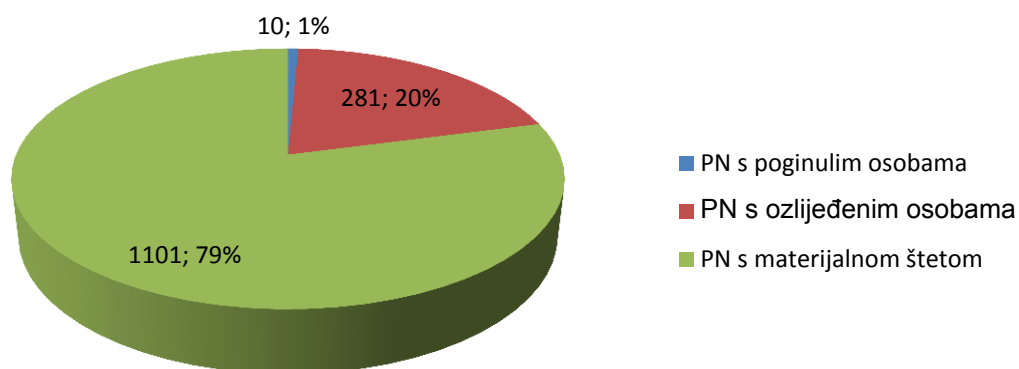

Vrste prometnih nesreća

Rasprostranjenost prometnih nesreća po policijskim postajama

Policijska postaja	UKUPNO			PROMETNE NESREĆE S:			NASTRADALE OSOBE		
	2016.	2017.	+ - %	poginulim osobama	ozlijeđenim osobama	materij. štetom	poginule	teže ozlijeđene	lakše ozlijeđene
PPRP RIJEKA	802	872	8,7	5	170	697	5	43	163
PP MALI LOŠINJ	36	57	58,3	1	13	43	1	2	15
PP CRIKVENICA	91	95	4,4	2	23	70	2	6	35
PP ČABAR	9	9	0,0	-	3	6	-	-	3
PP DELNICE	70	75	7,1	-	9	66	-	4	9
PP KRK	95	95	0,0	1	19	75	1	7	19
PP OPATIJA	118	118	0,0	-	29	89	-	6	28
PP RAB	31	47	51,6	1	8	38	1	3	8
PP VRBOVSKO	41	24	-41,5	-	7	17	-	2	6
UKUPNO	1.293	1392	7,7	10	281	1101	10	73	286